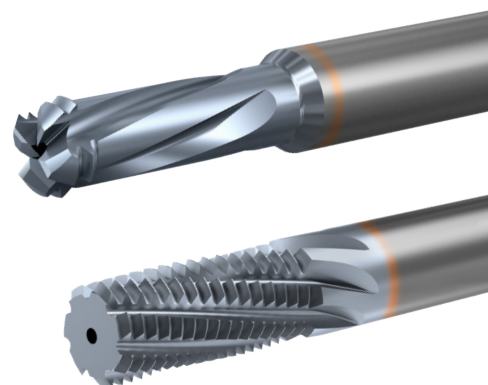

TM Solid

Frese in metallo duro

EXTRA 15%

Sull'acquisto di **2** frese **TM Solid***

Oppure

EXTRA 25%

sull'acquisto di **4** frese **TM Solid***

* Le frese HTC non sono incluse.

Incluse le frese

MACH TM

VALIDITA'

**13 Gennaio
23 Dicembre**

VARGUS NOVATEA
Str. Trossi, 5
13871 BENNA (BI) - Italy

Tel: +39015 5821893/5/6
Fax: +39015 5821909

info@novatea.it
www.novatea.it